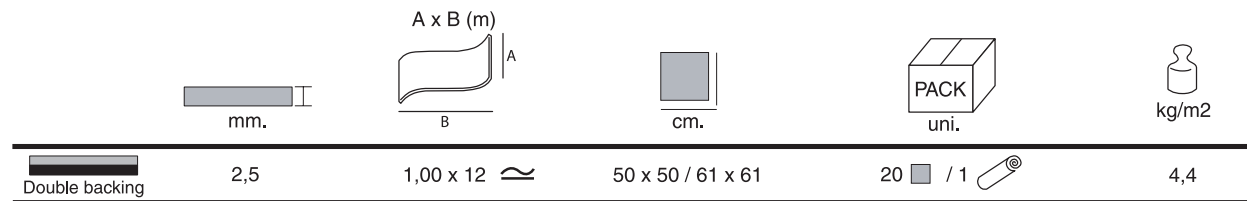

Indelcol TX

Colores jaspeados

BEIGE (C)

IBIZA (C)

ROBLE (C)

IBERICO (D)

ROSA NEON (C)

TERRA (C)